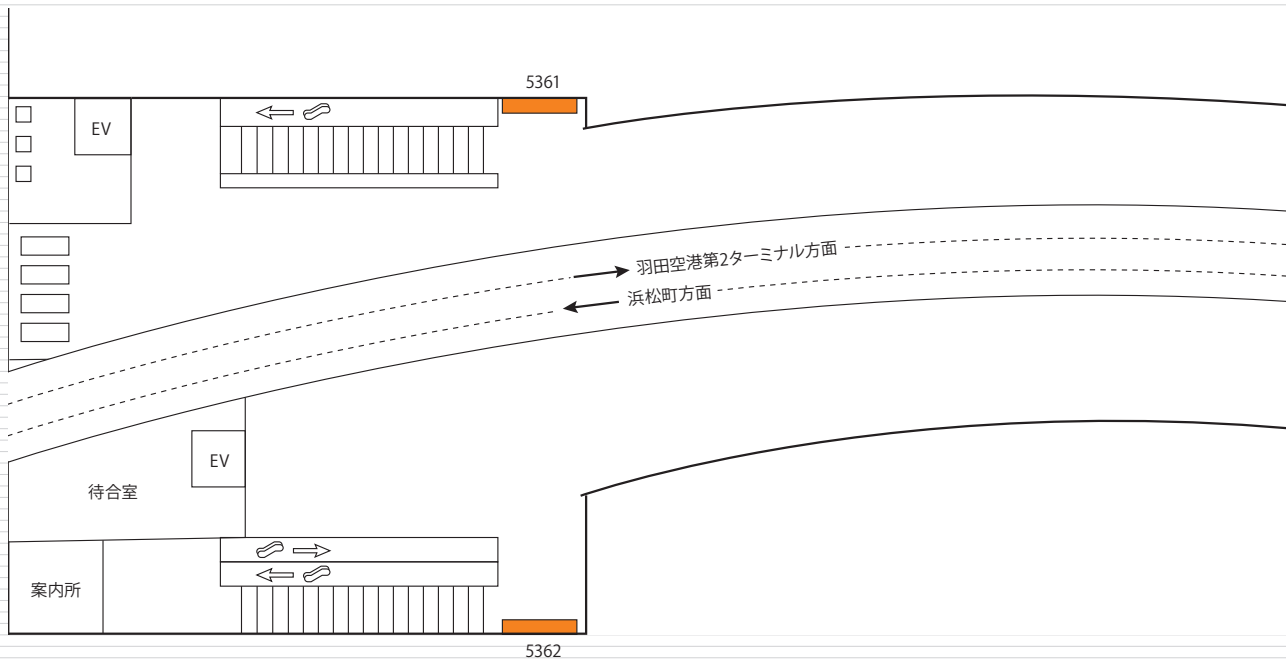

駅
メディア

12 羽田空港第3ターミナル駅
2階バナー広告

羽田空港第3ターミナル駅2階よりホーム階段付近に掲出される大型媒体です。
動線正面に掲出されるため、視認性も抜群です。

羽田空港第3ターミナル駅 掲出位置

2階

掲出駅	羽田空港第3ターミナル駅 2階上りホーム階段脇
サイズ(mm)	1面 : H2940×W2450(7.2㎡) 2面ワイド : H2940×W5300(15.6㎡)
掲出面数	4面(2面ワイド展開も可能)
期間	1ヶ月
掲出料金	1面あたり ¥800,000 2面ワイド ¥1,600,000

備考

- ・製作費、作業費は別途
- ・価格はすべて税抜き価格で表示しています

掲出例

羽田空港第3ターミナル駅3階ホーム階に掲出される大型媒体です。
上りホーム・下りホーム階段脇にそれぞれ1面ずつ設定されます。

羽田空港第3ターミナル駅 掲出位置

3階

掲出例(下りホーム・5361)

掲出例(上りホーム・5362)

掲出駅	羽田空港第3ターミナル駅 3階上下ホーム階段付近
サイズ(mm)	H3000×W2500(7.5㎡)
掲出面数	2面
期間	1ヶ月
掲出料金	1面あたり ¥800,000

備考

- ・製作費、作業費は別途
- ・価格はすべて税抜き価格で表示しています
- ・バナー下部にワイヤー支障あり