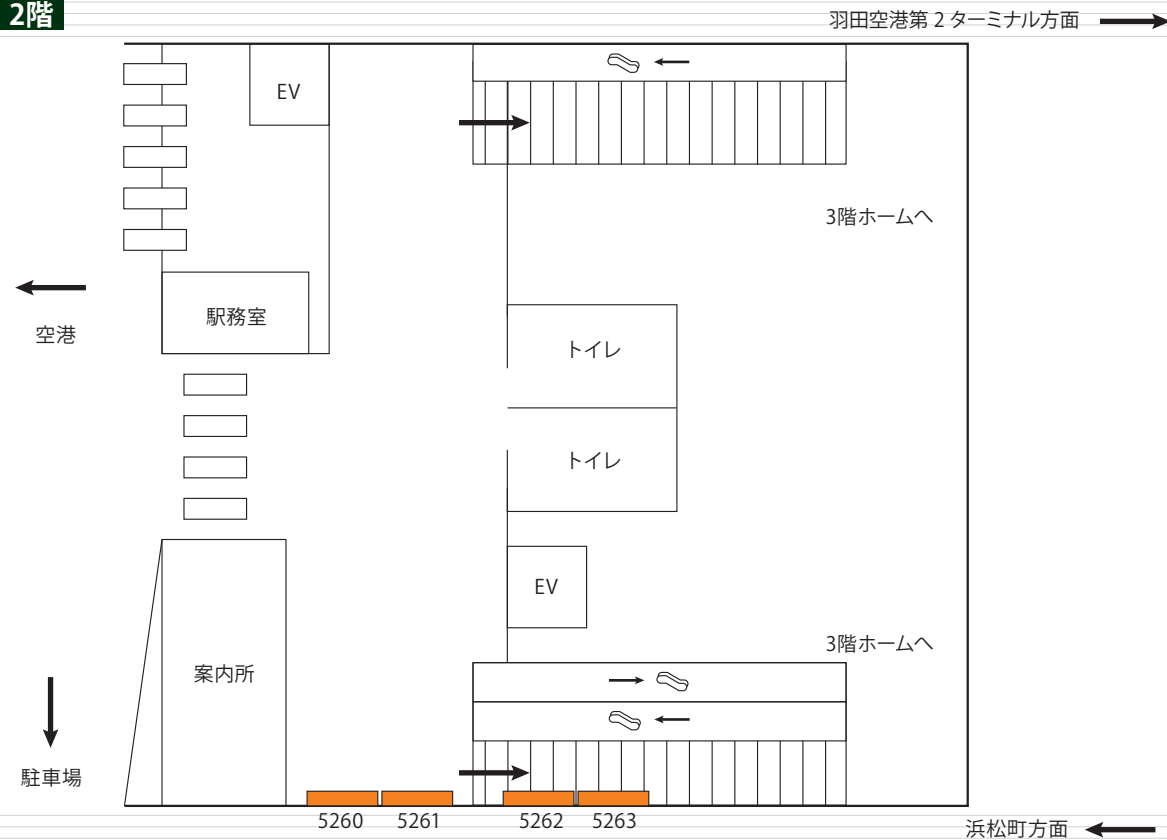

駅
メディア

12 羽田空港第3ターミナル駅
2階バナー広告

羽田空港第3ターミナル駅2階よりホーム階段付近に掲出される大型媒体です。
動線正面に掲出されるため、視認性も抜群です。

羽田空港第3ターミナル駅 掲出位置

2階

掲出駅	羽田空港第3ターミナル駅 2階上りホーム階段脇
サイズ(mm)	1面 : H2940×W2450(7.2㎡) 2面ワイド : H2940×W5300(15.6㎡)
掲出面数	4面(2面ワイド展開も可能)
期間	1ヶ月
掲出料金	1面あたり ¥800,000 2面ワイド ¥1,600,000

掲出駅	羽田空港第3ターミナル駅 3階上下ホーム階段付近
サイズ(mm)	H3000×W2500(7.5㎡)
掲出面数	2面
期間	1ヶ月
掲出料金	1面あたり ¥800,000

備考

- ・製作費、作業費は別途
- ・価格はすべて税抜き価格で表示しています
- ・バナー下部にワイヤー支障あり