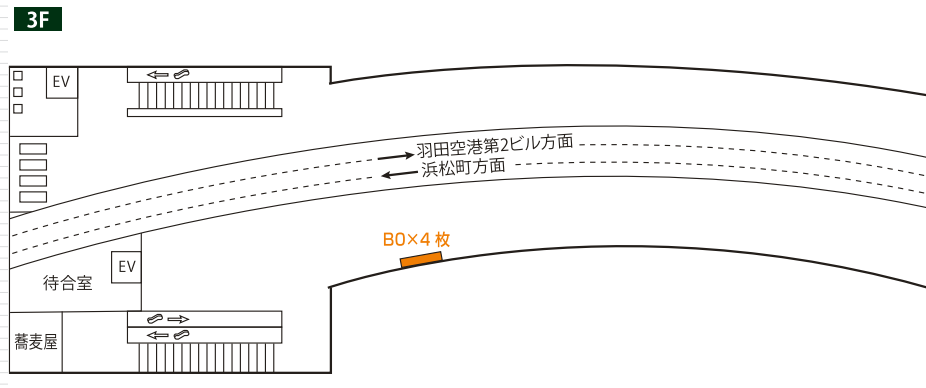

羽田空港国際線ビル駅と羽田空港第2ビル駅に設置された大型のポスターセットボードです。  
B0ポスターを4枚～8枚掲出できるインパクトのある駅ばりセットです。

羽田空港国際線ビル駅 掲出位置

掲出駅	羽田空港国際線ビル駅上りホーム上
サイズ	B0 (B1・B2可)
掲出枚数	4枚 (B0×2枚上下段)
期間	7日
掲出料金	¥140,000

備考  
 ・掲出開始日：土日祝日を除く毎日  
 ※価格はすべて税抜き価格で表示しています

羽田空港第2ビル駅 掲出位置

掲出駅	羽田空港第2ビル駅南口コンコース
サイズ	B0 (B1・B2可)
掲出枚数	8枚 (B0×4枚上下段)
期間	7日
掲出料金	¥300,000

備考  
 ・掲出開始日：土日祝日を除く毎日  
 ※価格はすべて税抜き価格で表示しています

掲出例

掲出例