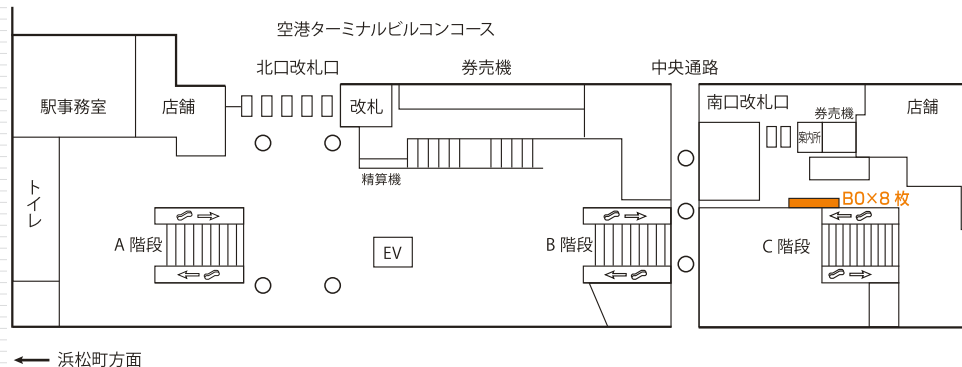

羽田空港国際線ビル駅と羽田空港第2ビル駅に設置された大型のポスターセットボードです。  
B0ポスターを4枚～8枚掲出できるインパクトのある駅ばりセットです。

羽田空港国際線ビル駅 掲出位置

掲出駅	羽田空港国際線ビル駅上りホーム上
サイズ	B0 (B1・B2可)
掲出枚数	4枚 (B0×2枚上下段)
期間	7日
掲出料金	¥140,000

備考  
 ・掲出開始日：土日祝日を除く毎日  
 ※価格はすべて税抜き価格で表示しています

羽田空港第2ビル駅 掲出位置

掲出駅	羽田空港第2ビル駅南口コンコース
サイズ	B0 (B1・B2可)
掲出枚数	8枚 (B0×4枚上下段)
期間	7日
掲出料金	¥300,000

備考  
 ・掲出開始日：土日祝日を除く毎日  
 ※価格はすべて税抜き価格で表示しています

掲出例

掲出例