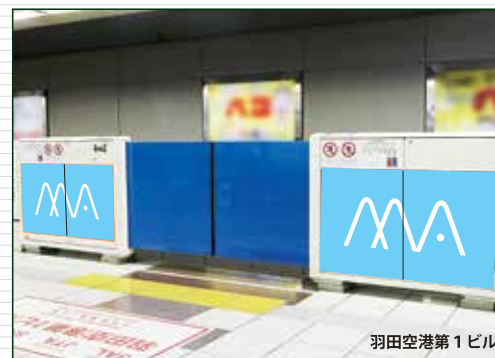

ホーム可動柵大型 ステッカー

駅のホームドア戸袋部を利用した広告は、乗降客の目に必ずとまる媒体です。

1駅48枚もホームの乗車口付近に掲出されることにより、乗車されるお客様の視線を確実に捕らえる事ができます。

掲出位置

掲出例

羽田空港第1ビル

羽田空港第2ビル

備考

- ホームドア戸袋部の左右に上りホーム・下りホーム合わせて24ヶ所・48枚掲出
- 制作費、取付・撤去費は別途

※価格はすべて税抜き価格で表示しています

掲出駅	浜松町	天王洲アイル	大井競馬場前	流通センター	昭和島	整備場	天空橋	羽田空港国際線ビル	新整備場	羽田空港第1ビル	羽田空港第2ビル
掲出位置	上下ホーム										
サイズ(mm)	H750×W1330										
掲出枚数	各48枚(昭和島駅は96枚掲出可)										
期間	1ヶ月										
掲出料金	¥600,000	¥450,000	¥300,000	¥300,000	¥300,000	¥300,000	¥300,000	¥450,000	¥300,000	¥600,000	¥600,000