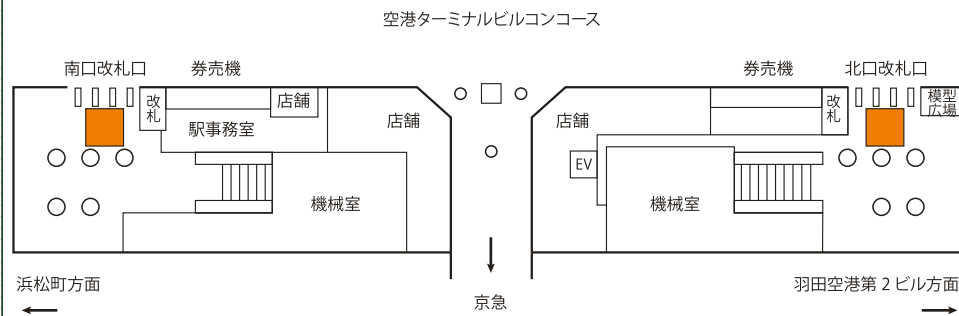

羽田空港第1ビル駅 掲出位置