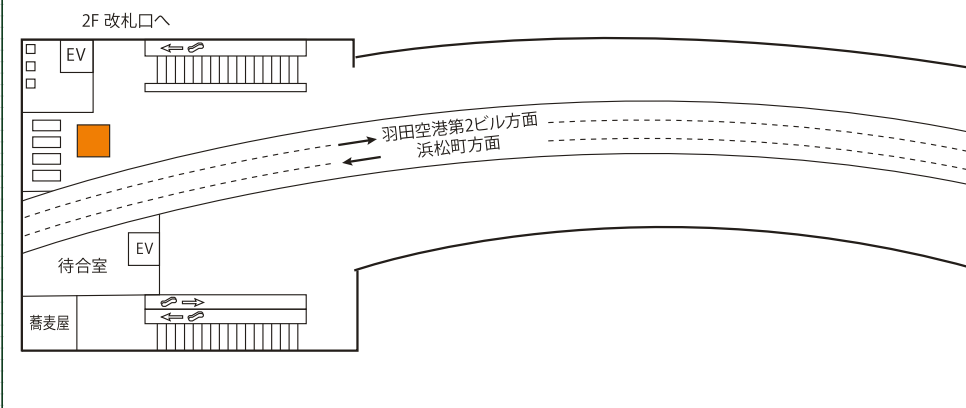

フロア上に広がる大きなフロア広告は、ふと見た足下に突如として現れるインパクト抜群の媒体です。
エリアプロモーションを積極的に展開する企業のニーズにもお応えできます。

掲出位置

掲出例

掲出駅	天王洲アイル	羽田空港国際線ビル	羽田空港第1ビル	羽田空港第2ビル	
サイズ	9㎡ (3m×3m)				
掲出面数	1面				
掲出料金・期間 (1面)	14日間	¥105,000	¥105,000	¥160,000	¥160,000
	28日間	¥200,000	¥200,000	¥300,000	¥300,000

備考

・制作費、取付・撤去費は別途

※価格はすべて税抜き価格で表示しています

羽田空港第1ビル駅 掲出位置

羽田空港第2ビル駅 掲出位置

羽田空港国際線ビル駅 3F 掲出位置

天王洲アイランド駅 掲出位置