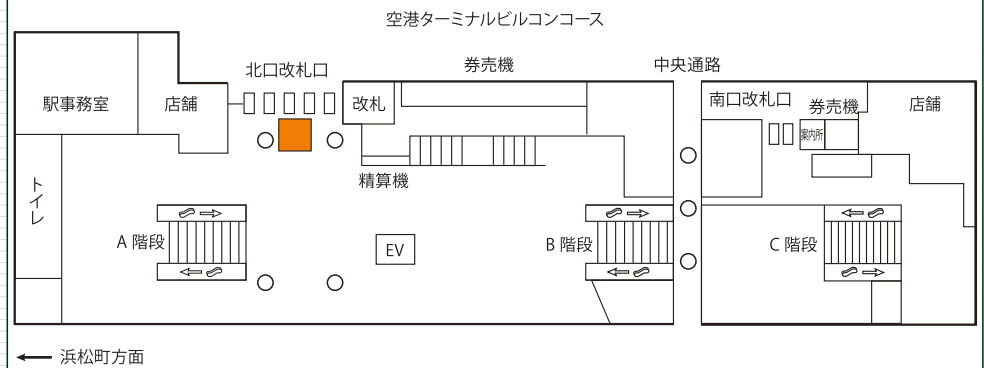

フロア上に広がる大きなフロア広告は、ふと見た足下に突如として現れるインパクト抜群の媒体です。
エリアプロモーションを積極的に展開する企業のニーズにもお応えできます。

掲出位置

掲出例

掲出駅	天王洲アイル	羽田空港国際線ビル	羽田空港第1ビル	羽田空港第2ビル	
サイズ	9㎡ (3m×3m)				
掲出面数	1面				
掲出料金・期間 (1面)	14日間	¥105,000	¥105,000	¥160,000	¥160,000
	28日間	¥200,000	¥200,000	¥300,000	¥300,000

備考

・制作費、取付・撤去費は別途

※価格はすべて税抜き価格で表示しています

羽田空港第1ビル駅 掲出位置

羽田空港第2ビル駅 掲出位置

羽田空港国際線ビル駅 3F 掲出位置

天王洲アイランド駅 掲出位置