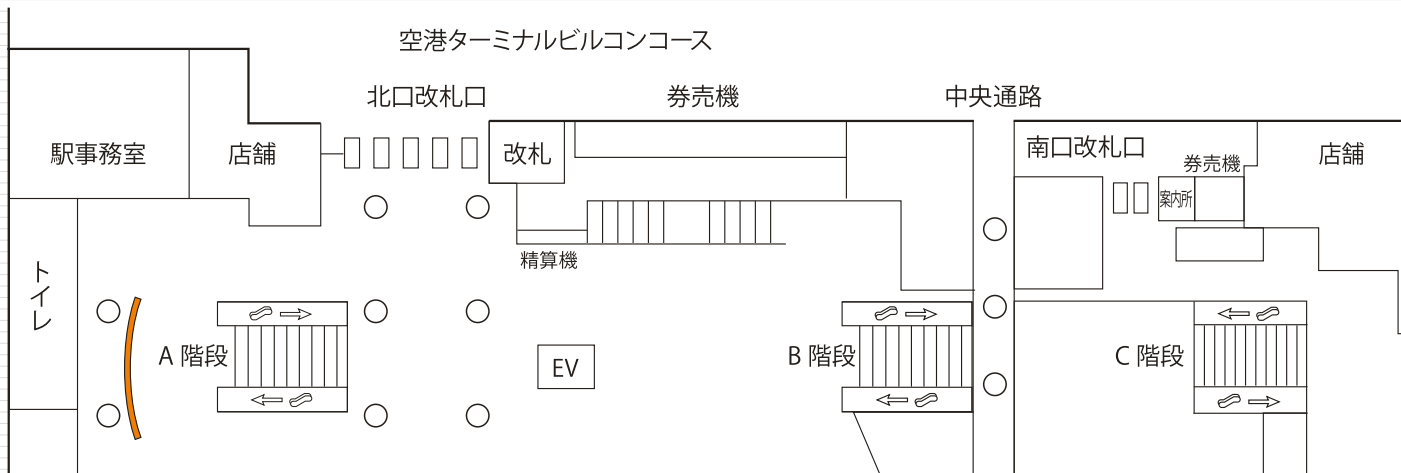

羽田空港第2ビル駅コンコース階 ガラス壁面に掲出される大型シート広告です。  
27㎡を超えるインパクトある大きな広告面で広告効果も絶大です。

羽田空港第2ビル駅 掲出位置

← 浜松町方面

掲出位置	羽田空港第2ビル駅 北口 地下1Fコンコース
サイズ(mm)	H2405×W11410(27.441㎡)
掲出面数	1面
期間	1ヶ月
掲出料金	¥1,500,000

備考

・制作費、取付・撤去費は別途

※価格はすべて税抜き価格で表示しています

掲出例