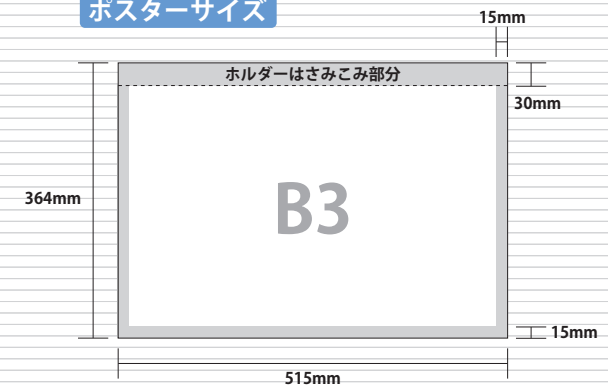

車両 メディア

1

中張りポスター

乗車されるお客様の目線の位置に掲出される注目度の高い媒体です。
タイムリーな情報も発信することができますので、即効性に優れています。

車両掲出位置

掲出例

ポスターサイズ

枚数	3	
サイズ	B3	
掲出枚数	45枚	
納品枚数	80枚	150枚
納品枚数6ヶ月以上	-	300枚
期間	7日	1ヶ月
掲出料金	¥140,000	¥300,000

備考

- ・2000形と10000形に掲出されません
- ・ワイド不可
- ・掲出作業日：土日祝日を除く毎日
- ・1編成6両中5枚掲出×9編成
- ・価格はすべて税抜き価格で表示しています