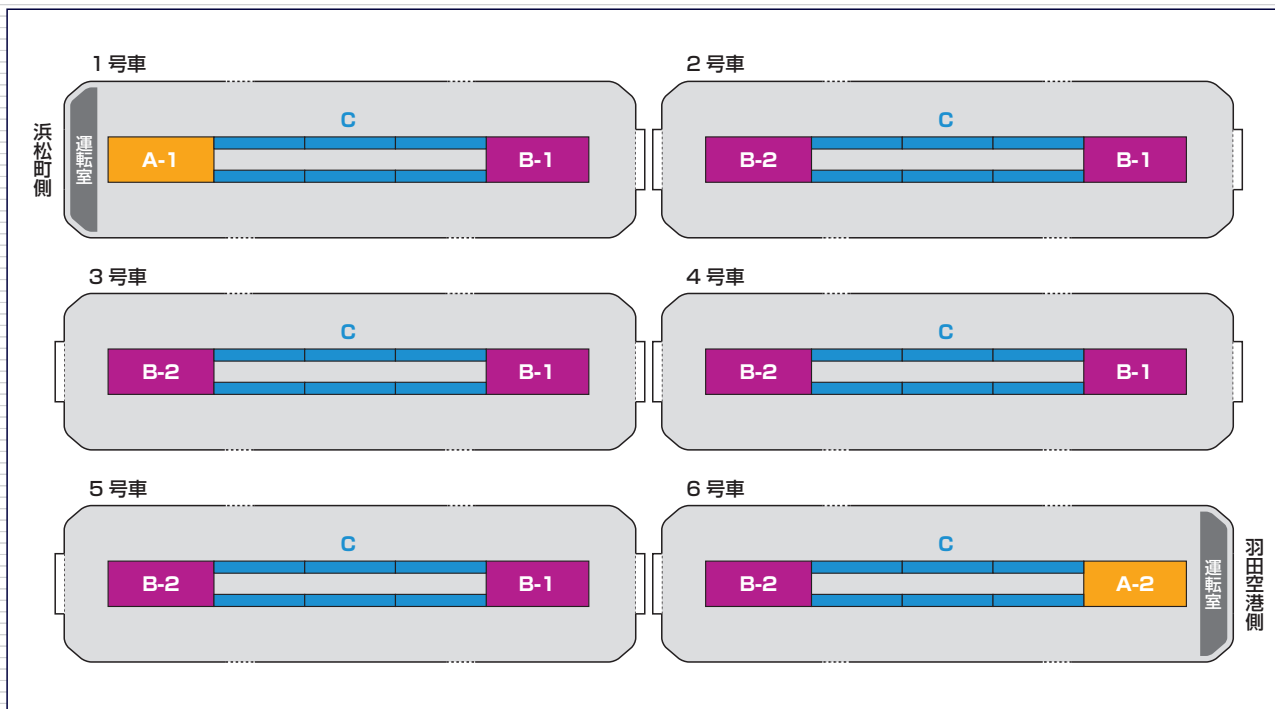

車両 メディア

7

天井ステッカー

東京モノレールの車内天井部に掲出されるステッカー広告です。
車内広告の中では最大級のサイズで天井高が無い分、視認性の高い媒体です。

車両掲出位置

掲出例

場 所	10000形車両の天井部
サイズ (mm)	
掲 出 枚 数	・大型サイズ(H805×W3120):10枚 … B ・中型サイズ(H805×W2358):2枚 … A ・小型サイズ(H205×W7555):12枚 … C
期 間	1ヶ月
掲 出 料 金	1編成 ¥1,500,000
設 定 枠	最大5編成まで
そ の 他	別途ご用意いたしますテンプレートにデザインを落して入稿下さい。