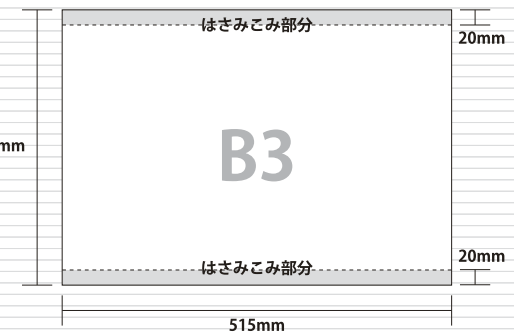

## まど上ポスター

中づりポスターよりも長い掲出期間でありながらリーズナブルな料金となっており、反復訴求効果によって高い認知が期待できる媒体です。

### 車両掲出位置

掲出例

### ポスターサイズ

サイズ	B3	B3 ワイド
掲出枚数	114 枚	
納品枚数	130 枚	
期 間	1 ヶ月	
掲出料金	¥300,000	¥600,000