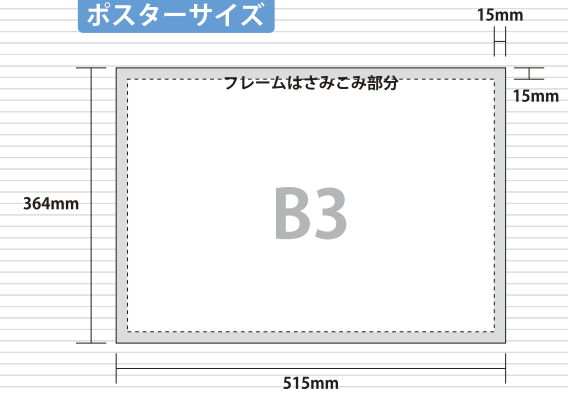

車両 3 広告

ドア横ポスター (2000 形枠)

ドアのすぐ横のお客様の目線に位置し、B3 サイズポスターをフレームに入れて掲出される注目度が高い媒体です。
2000 形 4 編成の各車両 4 枚ずつの掲出で、ストーリー性のある複数ビジュアルでの展開も可能です。

車両掲出位置

ポスターサイズ

場 所	2000形車両
サ イ ズ	B3
掲出枚数	96 枚
納品枚数	120 枚
期 間	1 ヶ月
掲出料金	¥300,000

備 考

- ・ 掲出作業日：土日祝日を除く毎日
- ・ 1 編成 6 両中各車両 4 枚掲出×4 編成 (2000 形のみ)
- ※価格はすべて税抜き価格で表示しています

掲出位置