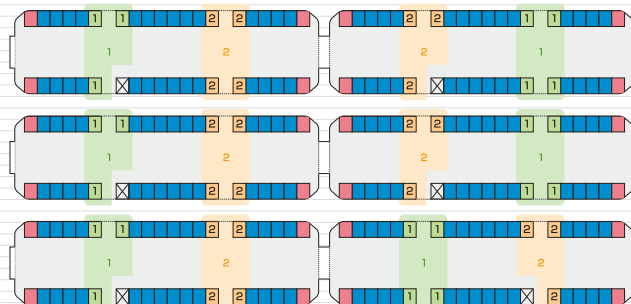

車両 3 広告

ドア横ポスター (10000 形枠)

ドアのすぐ横のお客様の目線に位置し、B3 サイズポスターをフレームに入れて掲出される注目度が高い媒体です。
10000 形 5 編成の各車両 3~4 枚ずつの掲出で、ストーリー性のある複数ビジュアルでの展開も可能です。

車両掲出位置

場 所	10000 形車両
サ イ ズ	B3
掲出枚数	105 枚
納品枚数	150 枚
期 間	1 ヶ月
掲出料金	¥325,000

備 考

- ・掲出作業日：土日祝日を除く毎日
- ・1 編成 21 枚掲出×5 編成 (10000 形のみ)
- ※価格はすべて税抜き価格で表示しています

掲出位置

ポスターサイズ