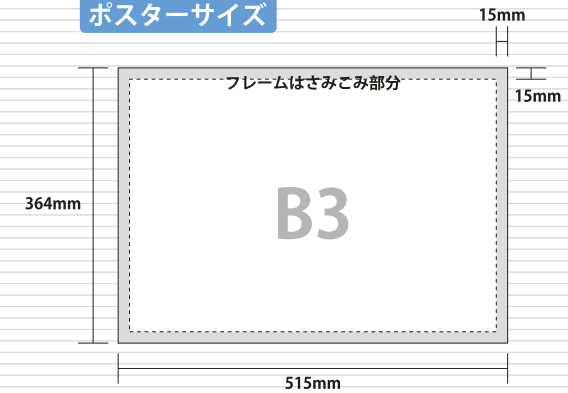

車両 3 広告

ドア横ポスター (2000形枠)

ドアのすぐ横のお客様の目線に位置し、B3サイズポスターをフレームに入れて掲出される注目度が高い媒体です。
2000形4編成の各車両4枚ずつの掲出で、ストーリー性のある複数ビジュアルでの展開も可能です。

車両掲出位置

掲出例

ポスターサイズ

場 所	2000形車両
サイ ズ	B3
掲出枚数	96枚
納品枚数	120枚
期 間	1ヶ月
掲出料金	¥300,000

備 考

- ・掲出作業日：土日祝日を除く毎日
- ・1編成6両中各車両4枚掲出×4編成(2000形のみ)
- ※価格はすべて税抜き価格で表示しています

掲出位置

車両 3 広告

ドア横ポスター (10000 形枠)

ドアのすぐ横のお客様の目線に位置し、B3 サイズポスターをフレームに入れて掲出される注目度が高い媒体です。
10000 形 5 編成の各車両 3~4 枚ずつの掲出で、ストーリー性のある複数ビジュアルでの展開も可能です。

車両掲出位置

掲出例

場 所	10000 形車両
サ イ ズ	B3
掲出枚数	105 枚
納品枚数	150 枚
期 間	1 ヶ月
掲出料金	¥325,000

備 考

- ・掲出作業日：土日祝日を除く毎日
- ・1 編成 21 枚掲出×5 編成 (10000 形のみ)
- ※価格はすべて税抜き価格で表示しています

掲出位置

ポスターサイズ