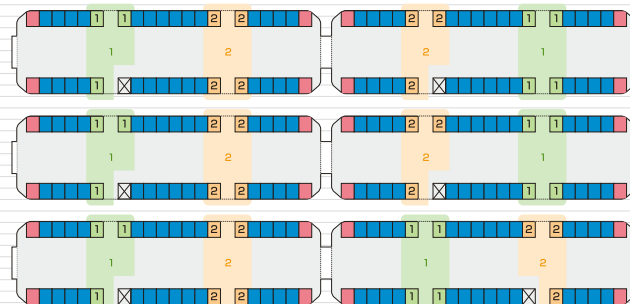

車両 3 広告

ドア横ポスター (2000形枠)

ドアのすぐ横のお客様の目線に位置し、B3サイズポスターをフレームに入れて掲出される注目度が高い媒体です。
2000形4編成の各車両4枚ずつの掲出で、ストーリー性のある複数ビジュアルでの展開も可能です。

車両掲出位置

掲出例

ポスターサイズ

場 所	2000形車両
サイ ズ	B3
掲出枚数	96枚
納品枚数	120枚
期 間	1ヶ月
掲出料金	¥300,000

備 考

- ・掲出作業日：土日祝日を除く毎日
- ・1編成6両中各車両4枚掲出×4編成(2000形のみ)
- ※価格はすべて税抜き価格で表示しています

掲出位置

車両 3 広告

ドア横ポスター (10000 形枠)

ドアのすぐ横のお客様の目線に位置し、B3 サイズポスターをフレームに入れて掲出される注目度が高い媒体です。
10000 形 5 編成の各車両 3~4 枚ずつの掲出で、ストーリー性のある複数ビジュアルでの展開も可能です。

車両掲出位置

掲出例

場 所	10000 形車両
サ イ ズ	B3
掲出枚数	105 枚
納品枚数	150 枚
期 間	1 ヶ月
掲出料金	¥325,000

備 考

- ・掲出作業日：土日祝日を除く毎日
- ・1 編成 21 枚掲出×5 編成 (10000 形のみ)
- ※価格はすべて税抜き価格で表示しています

掲出位置

ポスターサイズ