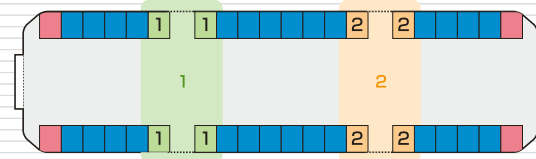

車両 3 広告

ドア横ポスター (2000形枠)

ドアのすぐ横のお客様の目線に位置し、B3サイズポスターをフレームに入れて掲出される注目度が高い媒体です。
2000形4編成の各車両4枚ずつの掲出で、ストーリー性のある複数ビジュアルでの展開も可能です。

車両掲出位置

掲出例

ポスターサイズ

場 所	2000形車両
サイ ズ	B3
掲出枚数	96枚
納品枚数	120枚
期 間	1ヶ月
掲出料金	¥300,000

備 考

- ・掲出作業日：土日祝日を除く毎日
- ・1編成6両中各車両4枚掲出×4編成(2000形のみ)
- ※価格はすべて税抜き価格で表示しています

掲出位置

車両 3 広告

ドア横ポスター (10000 形枠)

ドアのすぐ横のお客様の目線に位置し、B3 サイズポスターをフレームに入れて掲出される注目度が高い媒体です。
10000 形 5 編成の各車両 3~4 枚ずつの掲出で、ストーリー性のある複数ビジュアルでの展開も可能です。