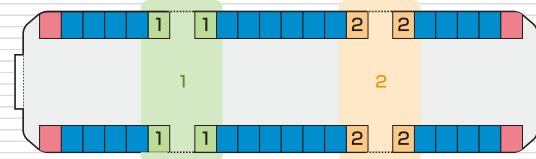

車両 3 広告

ドア横ポスター (2000 形枠)

ドアのすぐ横のお客様の目線に位置し、B3 サイズポスターをフレームに入れて掲出される注目度が高い媒体です。
2000 形 4 編成の各車両 4 枚ずつの掲出で、ストーリー性のある複数ビジュアルでの展開も可能です。

車両掲出位置

ポスターサイズ

場 所	2000形車両
サ イ ズ	B3
掲出枚数	96 枚
納品枚数	120 枚
期 間	1 ヶ月
掲出料金	¥300,000

備 考

- ・ 掲出作業日：土日祝日を除く毎日
- ・ 1 編成 6 両中各車両 4 枚掲出×4 編成 (2000 形のみ)
- ※価格はすべて税抜き価格で表示しています

掲出位置