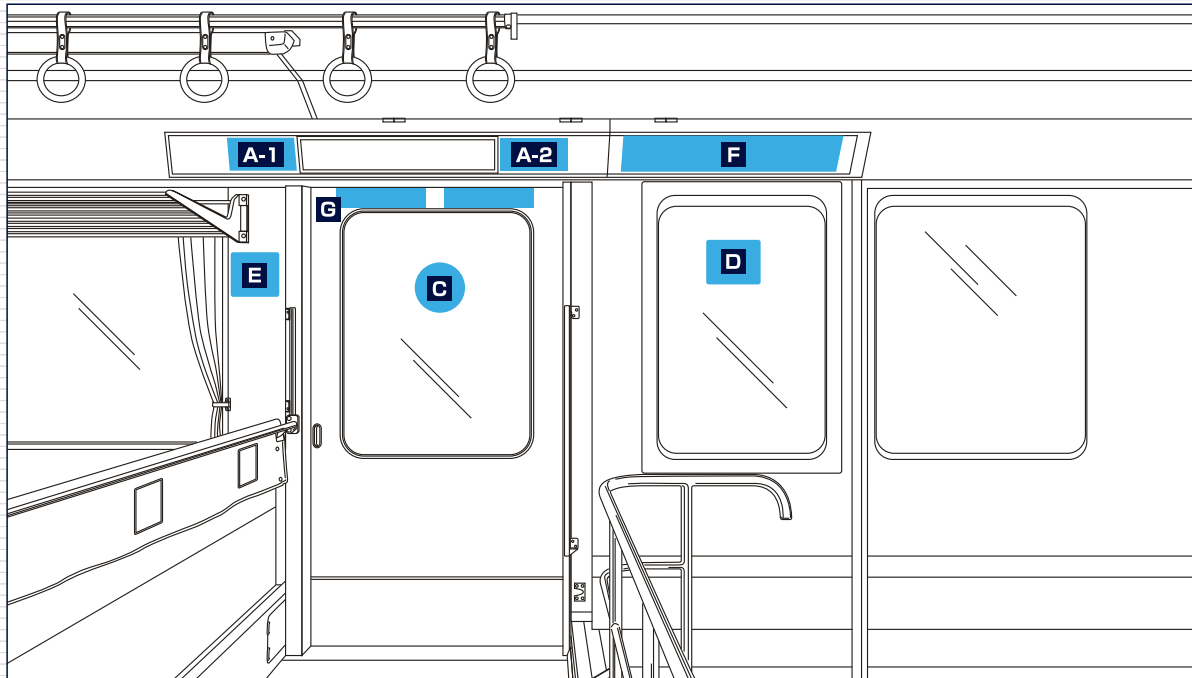

車両 広告

4

ステッカー各種

コンパクトながら注目度が抜群のステッカー広告は、目的や用途に合わせ、様々な場所やサイズがあります。

車両掲出位置

掲出例 (1000形)

掲出例 (10000形)

媒体	A ドア上(全ドア)	B ドア上(全ドア)10000形	C ドア丸	ドア丸 (2000形 + 10000形)	D 戸袋	E ドア横	F 戸袋上部(ロング)	G ツインステッカー
サイズ(mm)	H120×W240	H200×W350	直径 200		H165×W200	H165×W200	H130×W770	H60×W325
掲出枚数	456 枚	120 枚	456 枚	216 枚	114 枚	114 枚	60 枚	228 枚
納品枚数	600 枚	170 枚	600 枚	320 枚	150 枚	150 枚	90 枚	280 枚
掲出期間	1 ヶ月							
掲出料金	¥450,000	¥375,000	¥450,000	¥216,000	¥90,000	¥90,000	¥87,000	¥120,000
編成	1編成 24 枚×19 編成	1編成 24 枚×5 編成	1編成 24 枚×19 編成	1編成 24 枚×9 編成	1編成 6 枚×19 編成	1編成 6 枚×19 編成	1編成 6 枚×10 編成	1編成 12 枚×19 編成

備考

- ・掲出作業日：
土日祝日を除く毎日
- ・取付・撤去費は別途

※価格はすべて税抜き
価格で表示しています

A ドア上(全ドア)ステッカー

B ドア上(全ドア)ステッカー 10000形

C ドア丸ステッカー

D 戸袋ステッカー

E ドア横ステッカー