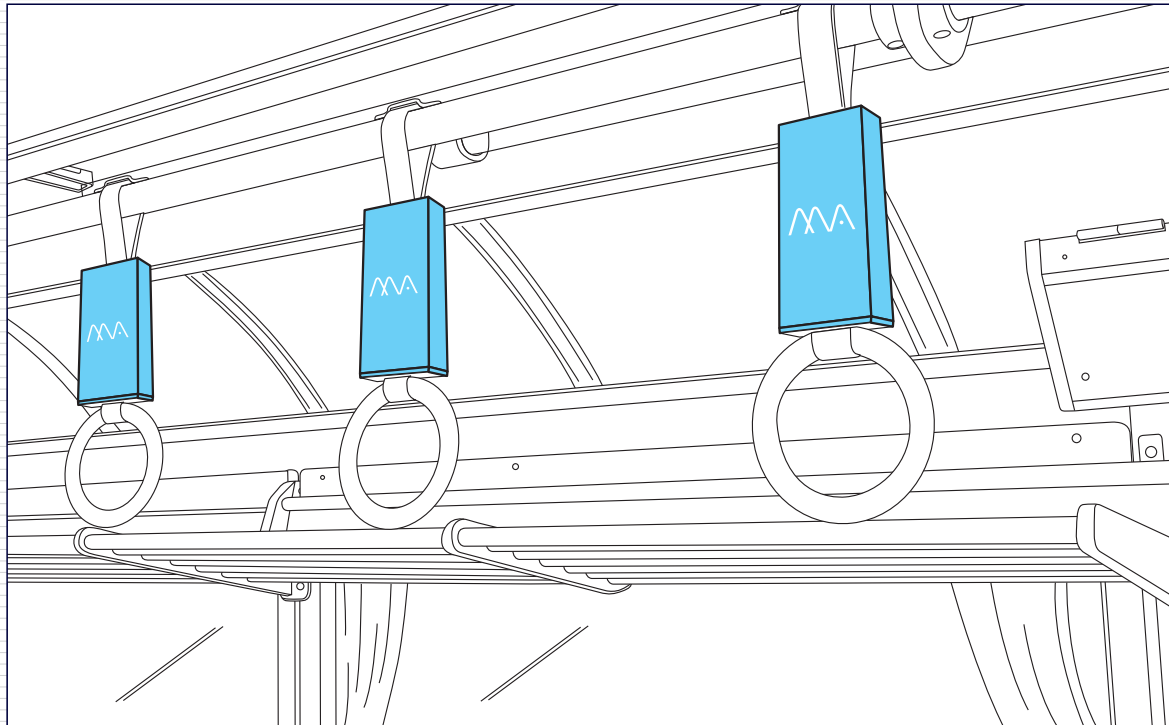

車両 10 広告

つり革広告

小さいながらも圧倒的な掲出量で、立っているお客様が必ず目にするインパクトのある媒体です。

車両掲出位置

掲出例

| | |
|---------|-------------------------|
| 場 所 | 吊革部 |
| サイズ(mm) | 正面:H112×W58 側面:H112×W29 |
| 掲出枚数 | 108 枚 |
| 納品枚数 | 160 枚 |
| 期 間 | 1 ヶ月 |
| 掲出料金 | ¥100,000 |