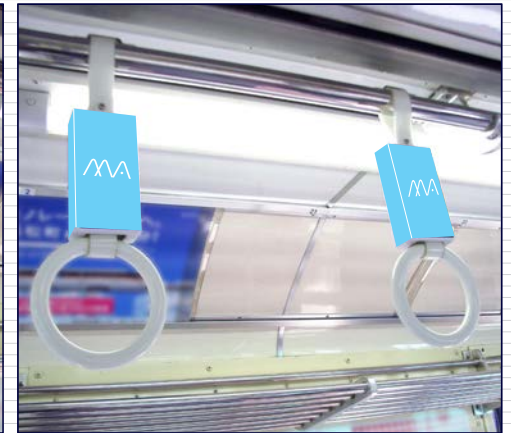

車両 10 広告

つり革広告

小さいながらも圧倒的な掲出量で、立っているお客様が必ず目にするインパクトのある媒体です。

車両掲出位置

掲出例

| | |
|---------|-------------------------|
| 場 所 | 吊革部 |
| サイズ(mm) | 正面:H112×W58 側面:H112×W29 |
| 掲出枚数 | 108 枚 |
| 納品枚数 | 160 枚 |
| 期 間 | 1 ヶ月 |
| 掲出料金 | ¥100,000 |